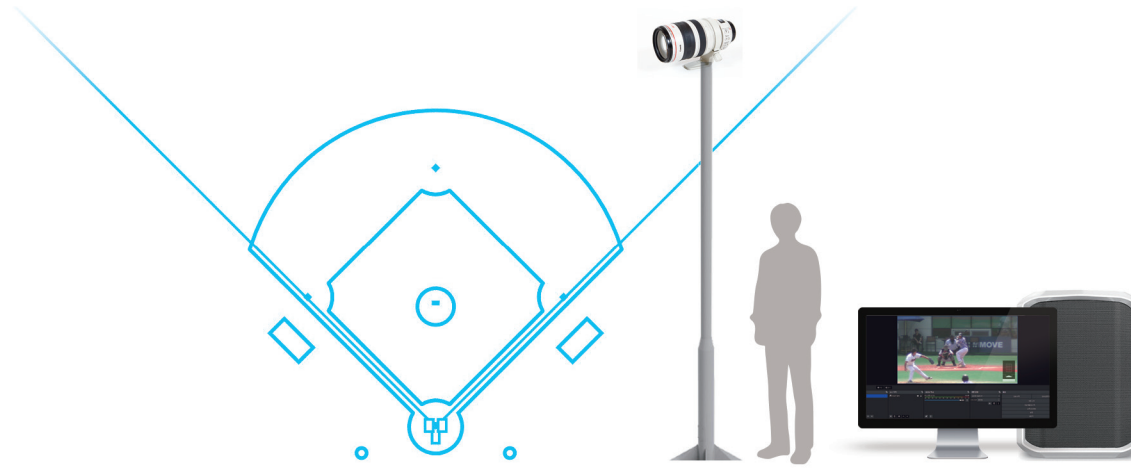

1

一人の人が競技場に機器を直接設置し、
コンピューター一台で操作しながら中継を行う1人中継システム