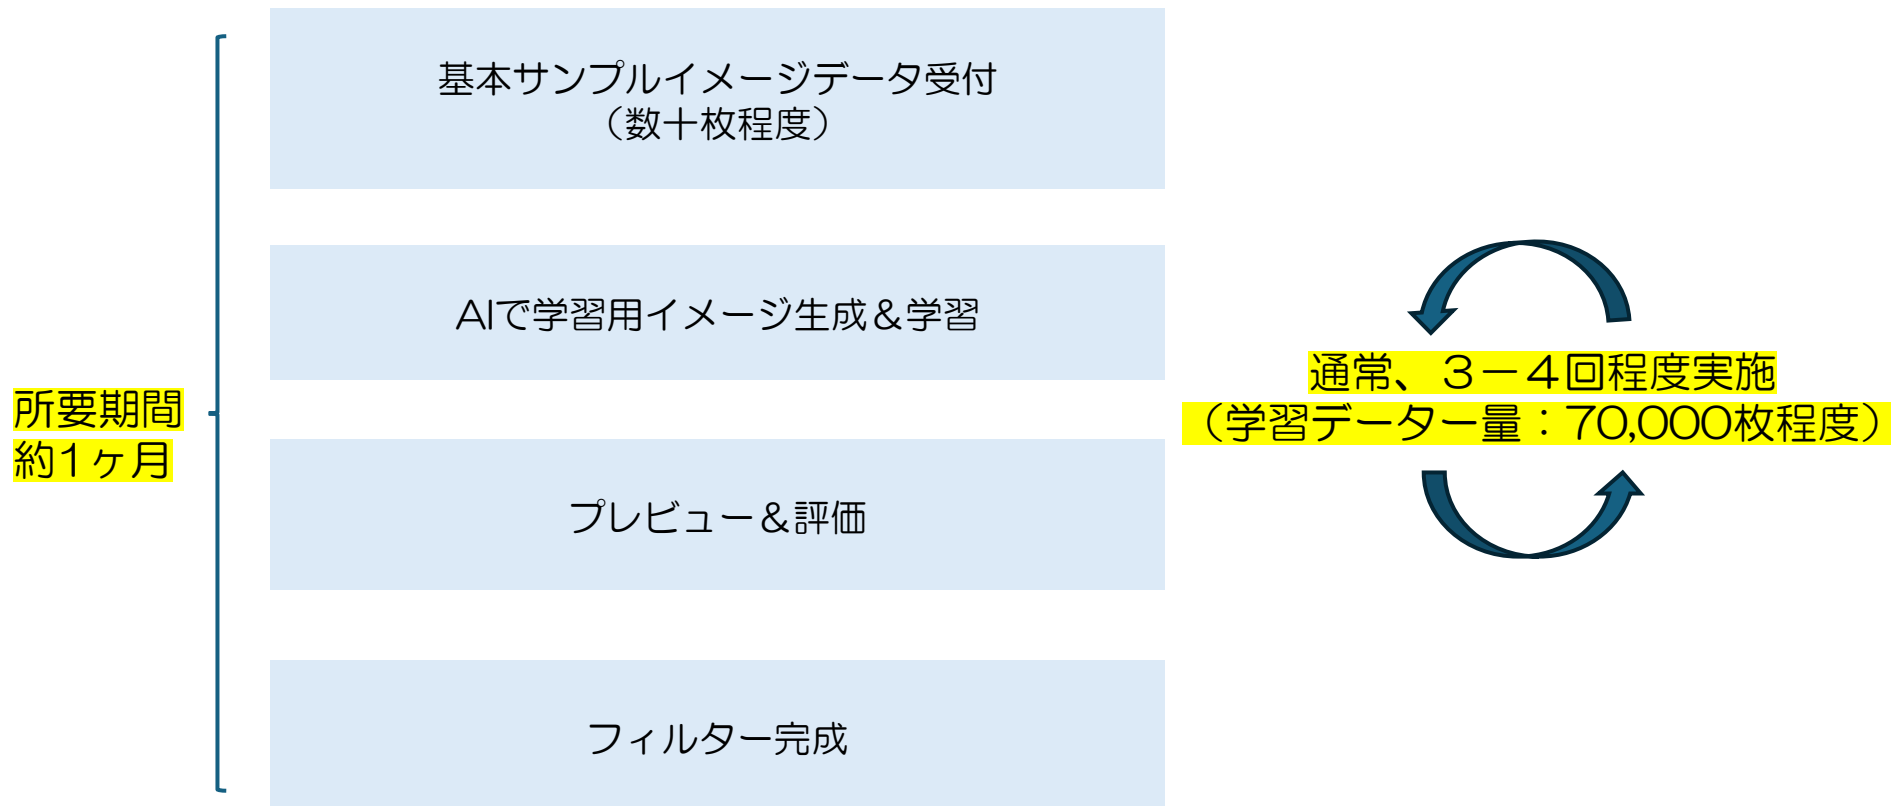

SB0040

Mood Dreamy

AIスタイルフィルター紹介

◎主な新規フィルター制作のながれ

主なシステム構成

基本システム機材の仕様

製品		仕様	概算金額
操作用タッチモニター		15インチ以上タッチモニター ・ 解像度：FHD ・ HDMI & DP入力	〇〇〇
撮影用カメラ		FHD動画撮影対応カメラ ・ HDMI出力 ・ 縦型撮影対応	〇〇〇
プレビュー用ディスプレイ		大型ディスプレイ ・ FHD以上解像度 ・ HDMI & DP入力	〇〇〇
AIライブスタイラー用 ロカールサーバー構成	AIソフト	AIライブスタイラー ・ フィルター5/10/30から選択 ・ 永久ライセンス ・ 操作用UI	〇〇〇
	AI専用 高性能パソコン	・ 8core以上最新CPU ・ RAM16GB以上 ・ SSD1TB以上 ・ NVIDIA RTX5080以上 ・ Win11Pro以上	〇〇〇