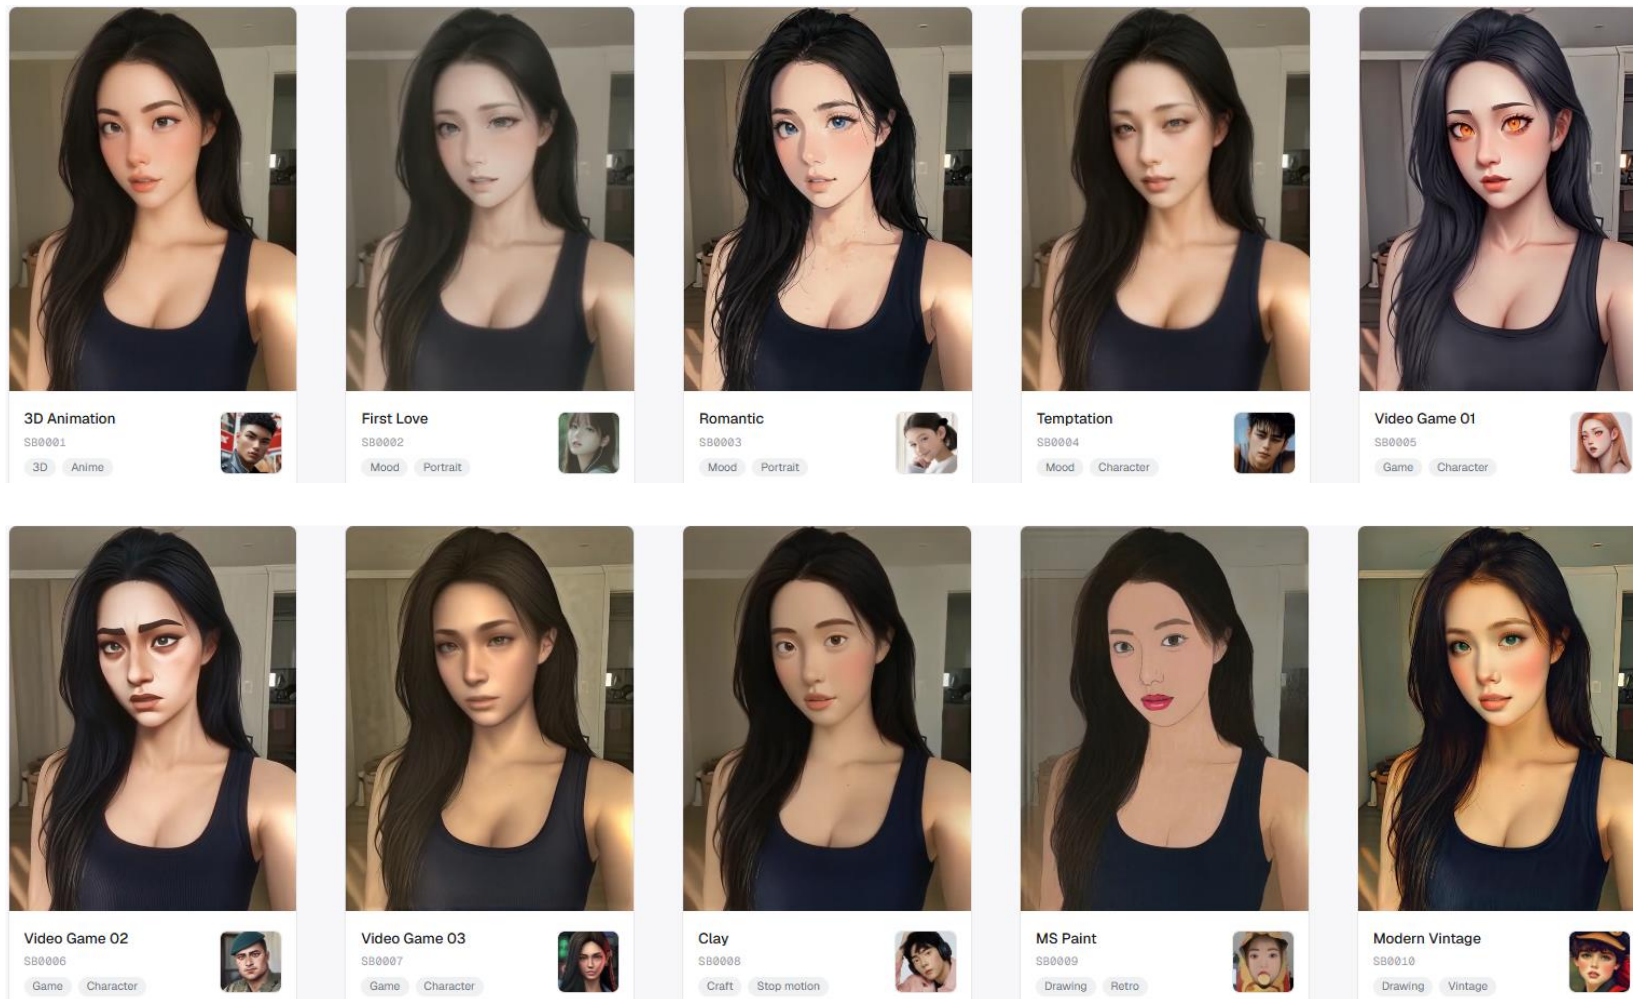

◎韓国での事例紹介

AIスタイルフィルター紹介

≫ 豊富なスタイルフィルターによる効果をリアルタイムで楽しめます。≪

オリジナル

リアルタイムAIスタイリング (30種類以上)

ビューティー系

アニメ系

エンタテインメント系

AIスタイルフィルター紹介

◎スタイルフィルター種類 1/4

AIスタイルフィルター紹介

◎スタイルフィルター種類 2/4

Webtoon

SB0011

Comics Line art

Comics 01