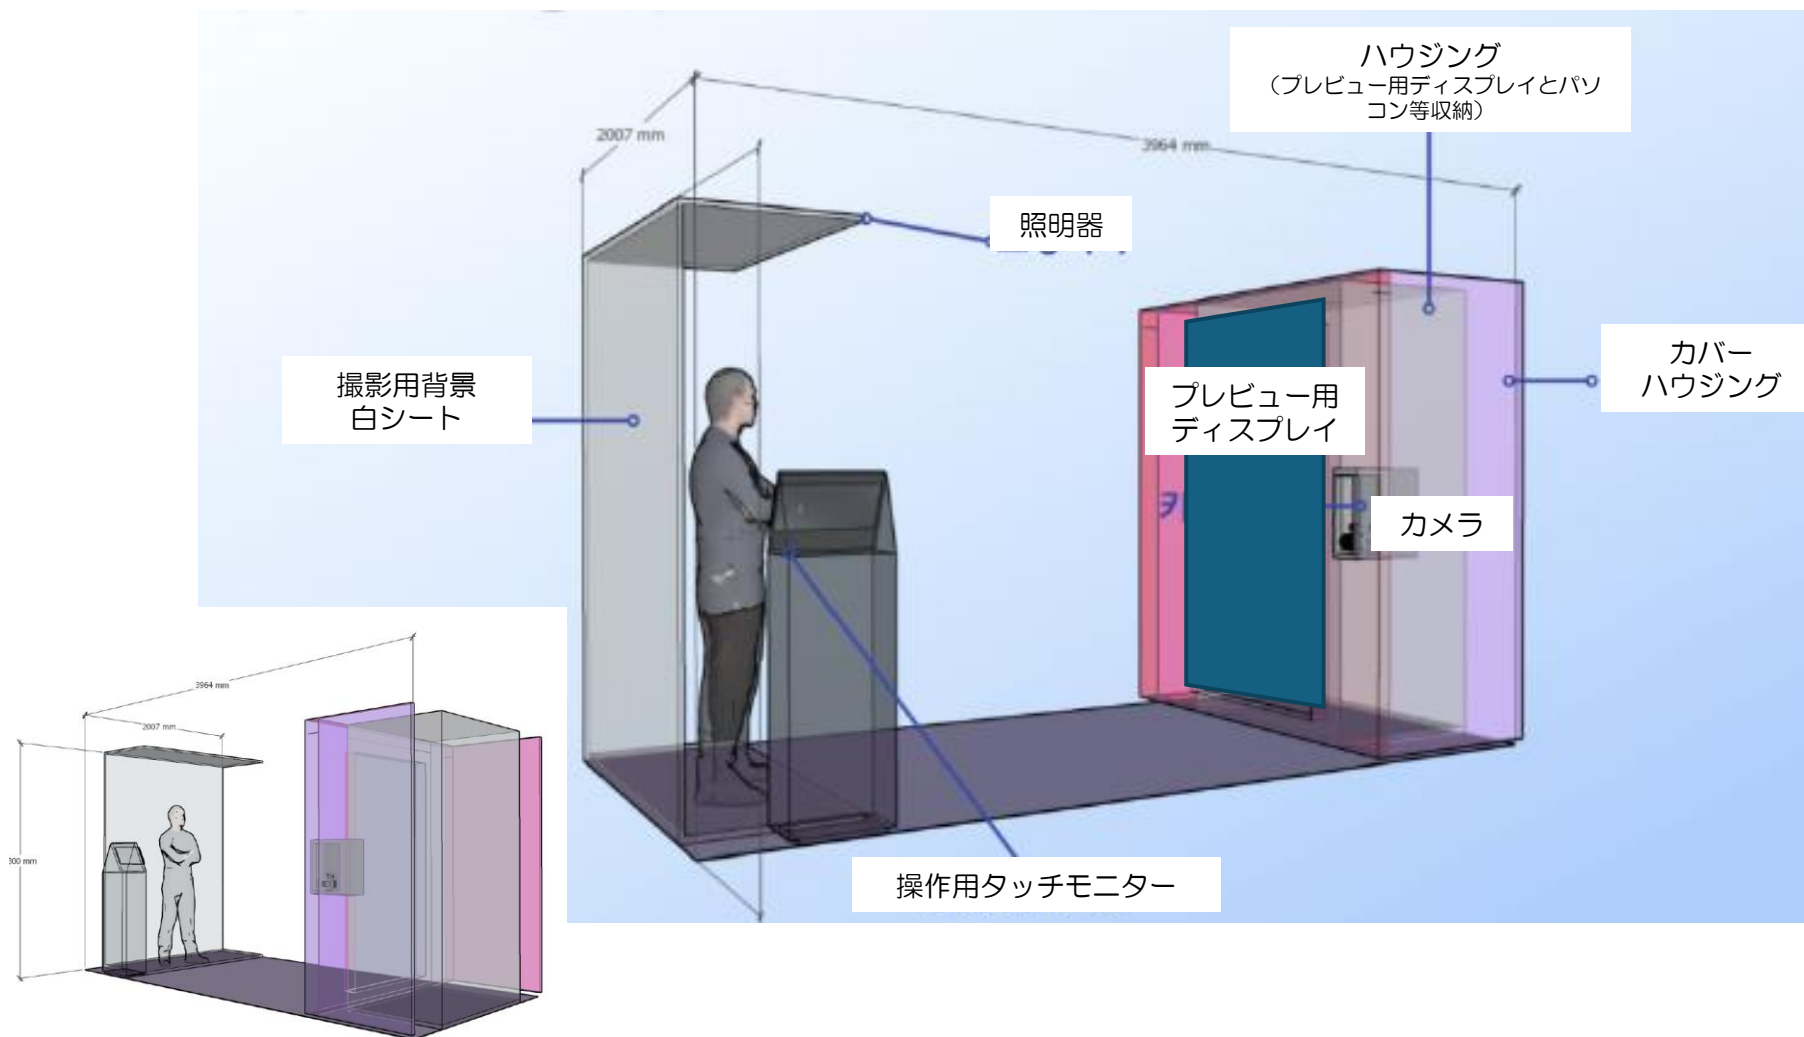

【参考】 サービスブース構成例