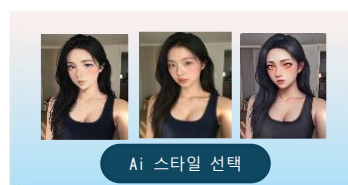

最新AI技術で楽しむ次世代プリクラ

METAGRAM 「メタグラム」

Ver 1.0

メタグラムは
最新AI技術による映像のリアルタイム加工と合成を活用し、
様々な動画演出を楽しめる次世代プリクラシステムです。

【参考】ブース構成イメージ

【操作用タッチパネル】

撮影した自分の動画を加工して、
好きな背景と合成！

【結果物】

AIスタイル選択

合成用背景選択

録画
(基本15秒)

ダウンロード用
QRコード表示

ダウンロード情報
メール送信

主な活用例

ブランド広報

ブランドの商品及びサービスとのコラボレーションイベントで活用