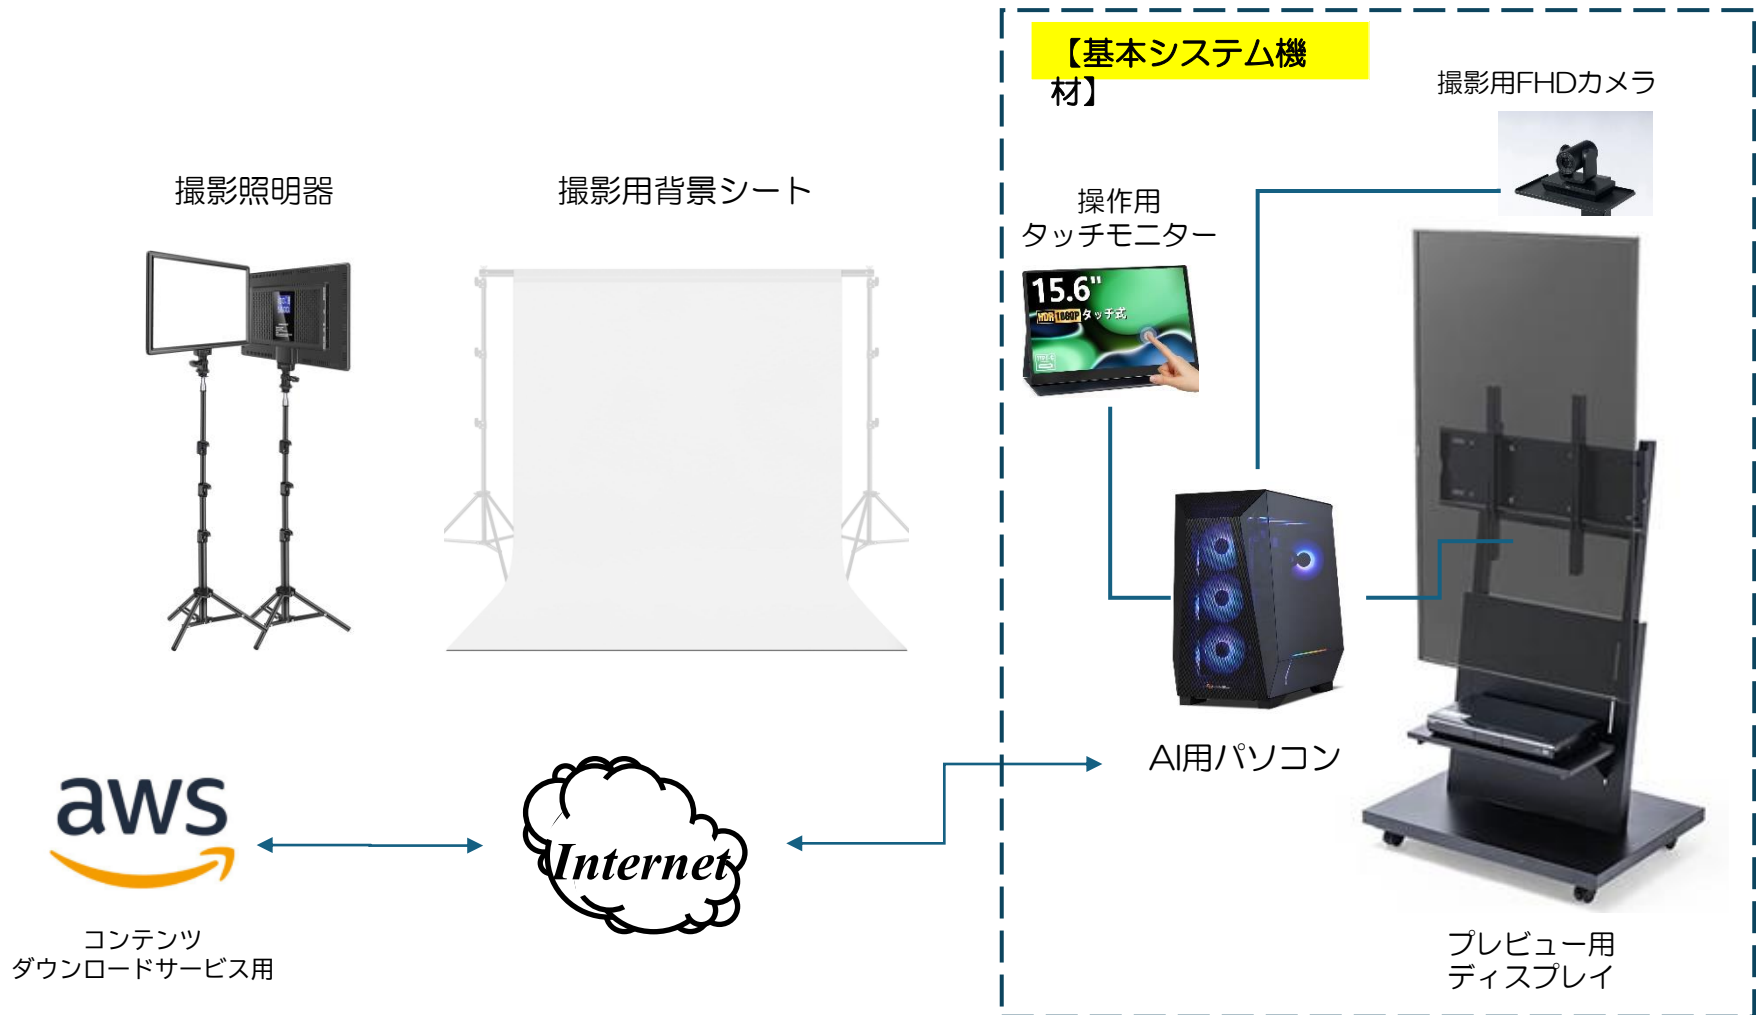

SB0040

Mood Dreamy

AIスタイルフィルター紹介

◎主な新規フィルター制作のながれ

主なシステム構成

基本システム機材の仕様

製品		仕様	概算金額
操作用タッチモニター		15インチ以上タッチモニター ・ 解像度：FHD ・ HDMI & DP入力	〇〇〇
撮影用カメラ		FHD動画撮影対応カメラ ・ HDMI出力 ・ 縦型撮影対応	〇〇〇
プレビュー用ディスプレイ		大型ディスプレイ ・ FHD以上解像度 ・ HDMI & DP入力	〇〇〇
AIライブスタイラー用 ロカールサーバー構成	AIソフト	AIライブスタイラー ・ フィルター5/10/30から選択 ・ 永久ライセンス ・ 操作用UI	〇〇〇
	AI専用 高性能パソコン	・ 8core以上最新CPU ・ RAM16GB以上 ・ SSD1TB以上 ・ NVIDIA RTX5080以上 ・ Win11Pro以上	〇〇〇